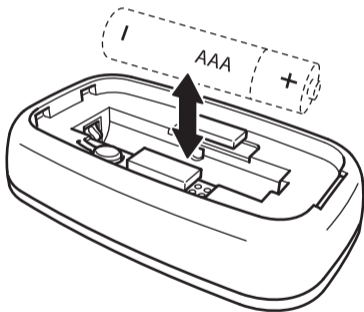

ไทย

สำหรับใช้ภายในอาคารเท่านั้น
รับน้ำหนักสูงสุด: ดูที่ฉลาก

Tiếng Việt

Chỉ phù hợp để sử
dụng trong nhà.
Công suất tải tối đa:
Xem trên nhãn.

TRETAKT

RODRET

VALLHORN

DIRIGERA

+

3

max 5 cm
(max 2")

4

+

3

4

max 5 cm
(max 2")