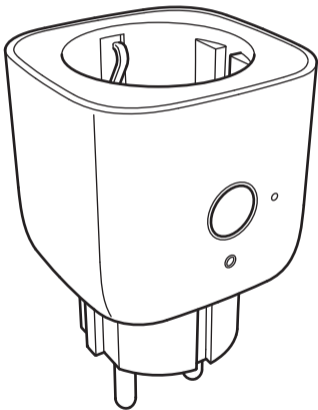

TRETAKT

Design and Quality
IKEA of Sweden

English

Only for indoor use.
Max. load: See type label.

Deutsch

Nur für den Gebrauch im Haus geeignet.
Max. Belastung siehe Typenetikett.

Français

Uniquement pour une utilisation à l'intérieur.
Charge maxi : voir plaque signalétique.