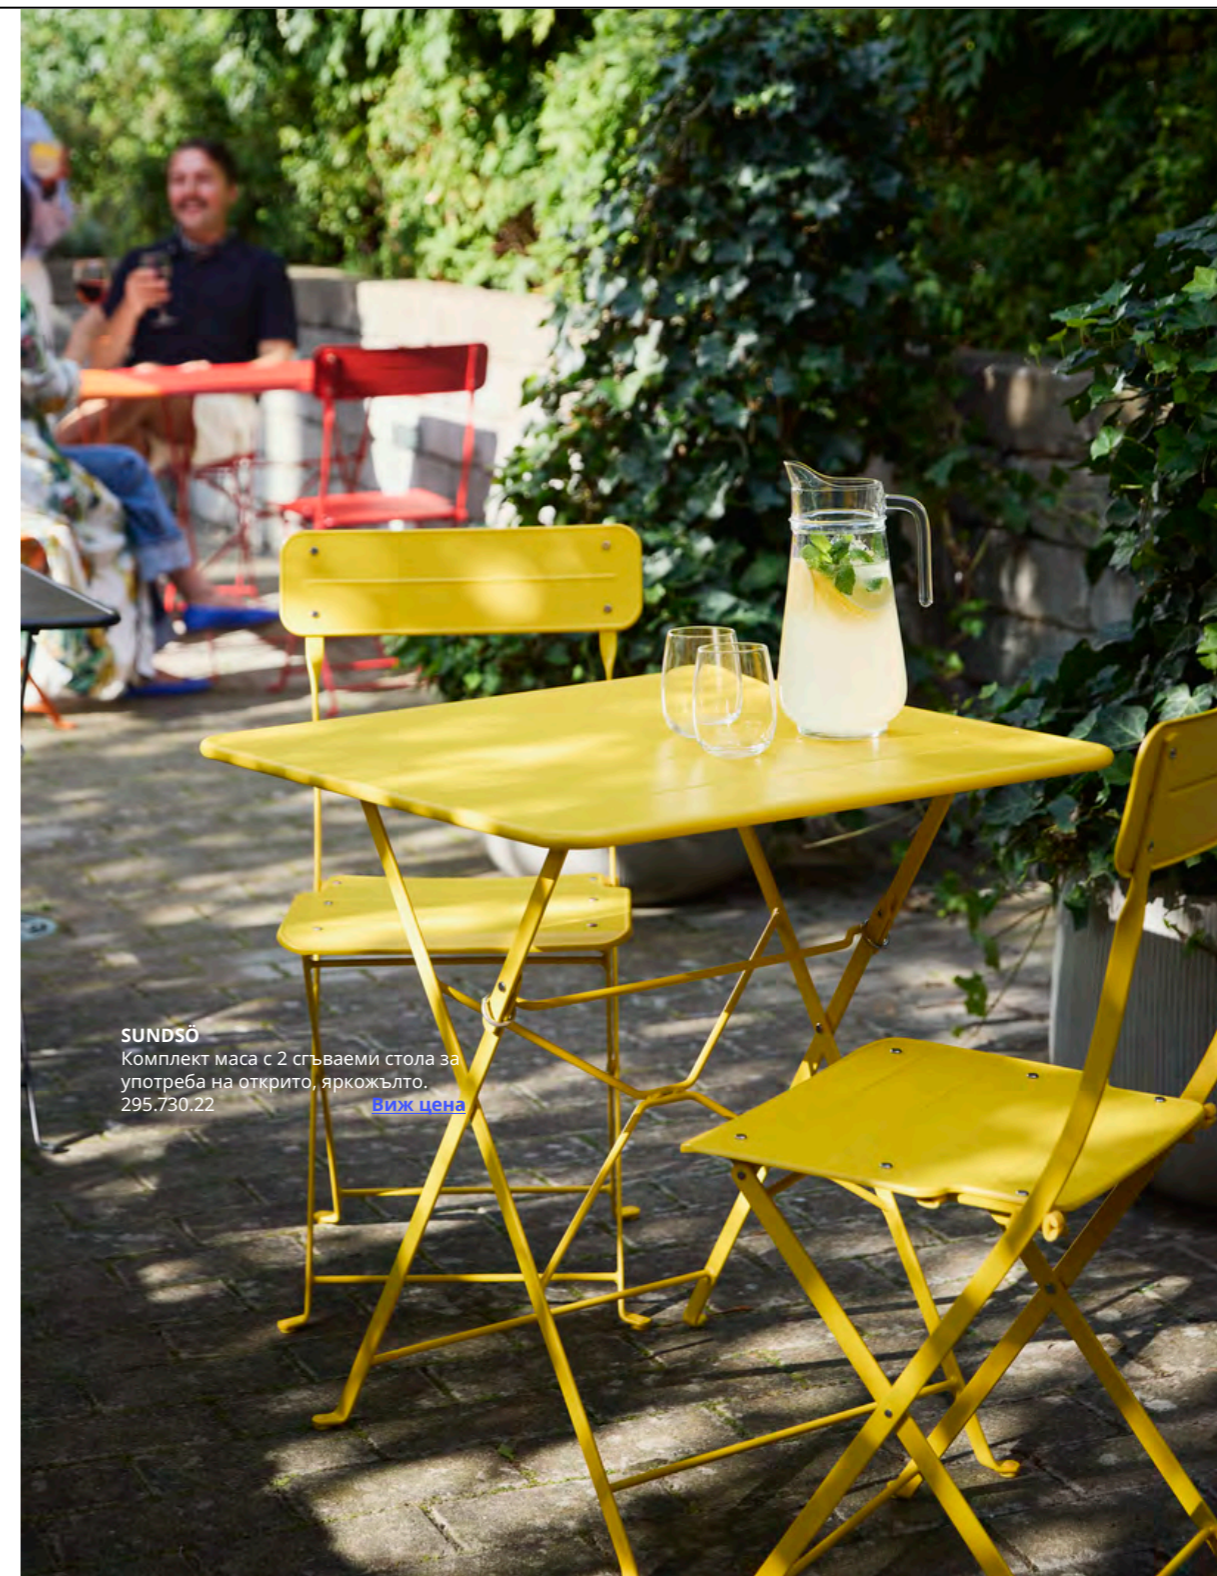

SUNDSÖ. Комплект маса с 2 стола.
Сгъваема маса, 65×65 см. Стол, сгъваем, за употреба на открито. Прахово боядисана стомана, тъмносиньо.
095.730.23 [Виж цена](#)

SUNDSÖ. Комплект маса с 2 стола.
Сгъваема маса, 65×65 см. Стол, сгъваем, за употреба на открито. Прахово боядисана стомана, яркожълто.
295.730.22 [Виж цена](#)

SUNDSÖ. Комплект маса с 2 стола.
Сгъваема маса, 65×65 см. Стол, сгъваем, за употреба на открито. Прахово боядисана стомана, яркочервено.
495.730.21 [Виж цена](#)

SUNDSÖ. Комплект маса с 2 стола.
Сгъваема маса, 65×65 см. Стол, сгъваем, за употреба на открито. Прахово боядисана стомана, екрю.
595.730.25 [Виж цена](#)

SUNDSÖ. Комплект маса с 2 стола.
Сгъваема маса, 65×65 см. Стол, сгъваем, за употреба на открито. Прахово боядисана стомана, антрацит.
095.730.18 [Виж цена](#)

SUNDSÖ. Комплект маса с 2 стола.
Сгъваема маса, Ø65 см. Стол, сгъваем, за употреба на открито. Прахово боядисана стомана, екрю.
395.730.26 [Виж цена](#)

SUNDSÖ. Комплект маса с 2 стола.
Сгъваема маса, Ø65 см. Стол, сгъваем, за употреба на открито. Прахово боядисана стомана, антрацит.
195.730.27 [Виж цена](#)

Когато не ги използвате, препоръчваме да покриете градинските си мебели с непромокаем калъф от серията TOSTERÖ, за защита от прах, слънчеви лъчи и дъжд.

TOSTERÖ калъф за мебели, 120×65 см, височина 120 см. Подходящ за градински комплекти, състоящи се от маса и 2 стола или 1 барбекю.

Черно 505.323.36 [Виж цена](#)

SUNDSÖ
Комплект маса с 2 сгъваеми стола за употреба на открито, яркожълто.
295.730.22 [Виж цена](#)