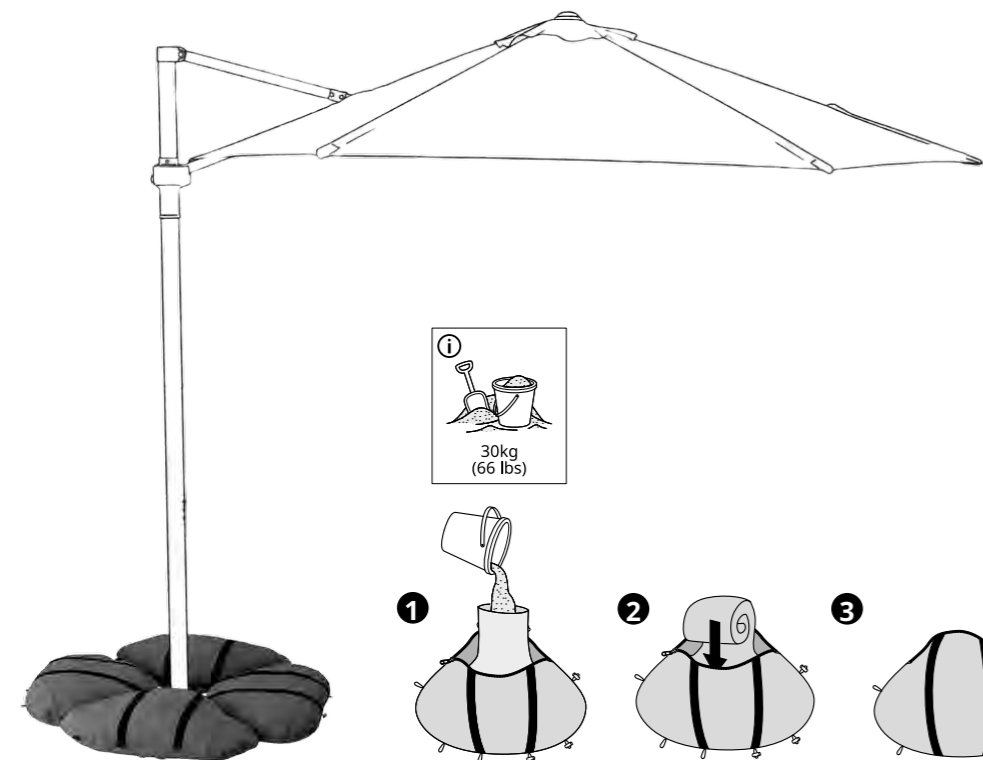

TVETÖ чадър, наклонящ се.
180x145 см, лост Ø32 мм. Прахово боядисана стомана и 100% полиестер (мин. 90% рециклиран). Тегло на материята: 95 г/м². Материя: UPF 25+. Подходящ за основа за чадър с торби с пясък IGGÖN.

Сиво-бежово/бяло 804.688.57 [Виж цена](#)

SAMSÖ чадър, наклонящ се.
Ø200 см, регулируема височина между 165 до 230 см, лост Ø32 мм. Прахово боядисана стомана и 100% полиестер. Тегло на материята: 170 г /м². Материя: UPF 25+.

Бежово 503.118.15 [Виж цена](#)

LILLEÖ чадър, наклонящ се.
150x100 см, лост Ø32 мм. Прахово боядисана стомана и 100% полиестер (мин. 90% рециклиран). Тегло на материята: 165 г/м². Материя: UPF 25+. Можете да го поставите в близост до стената или парапета на балкона - чудесен избор, ако разполагате с ограничено пространство.

Сиво 105.046.32 [Виж цена](#)

HÖGÖN чадър, Ø270 см, В239 см, лост Ø38 мм.
Прахово боядисан алуминий, стомана и 100% полиестер. Тегло на материята: 170г/м². Материя: UPF 25+. Покривалото може да се сваля и е подходящо за машинно пране.

Яркооранжево	505.812.37	Виж цена
Яркожълто	205.985.74	Виж цена
Тъмносиньо	205.812.34	Виж цена
Сиво	605.157.51	Виж цена

JOGGESÖ чадър, наклонящ се.
Ø300 см, В240 см, лост Ø38 мм. Прахово боядисан алуминий, стомана и 100% полиестер. Тегло на материята: 250г/м². Материя: UPF 25+. Покривалото може да се сваля и е подходящо за машинно пране. Подходящ за основа за чадър с торби с пясък IGGÖN.

Светлосиво-бежово 905.318.96 [Виж цена](#)