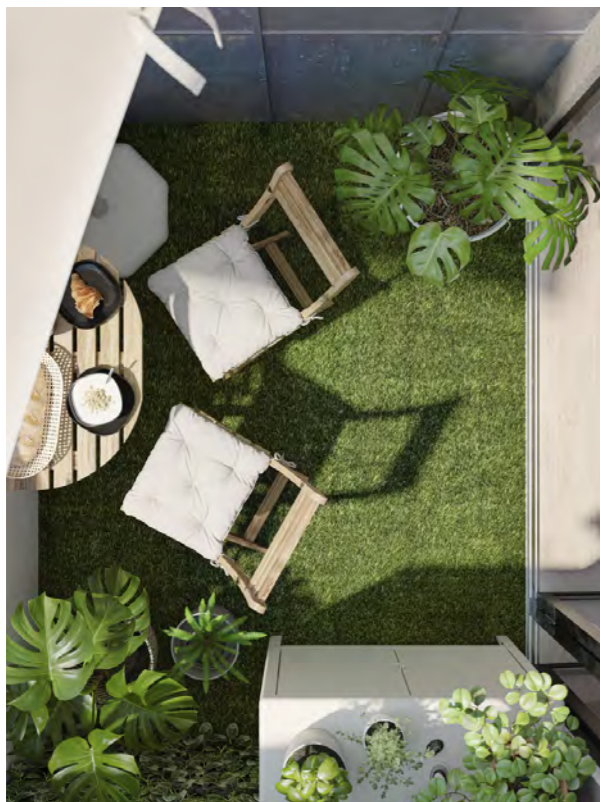

Подови настилки и килими за употреба на открито

Преобразете откритото си пространство

Знаете каква промяна настъпва, ако смените килима или подовата настилка въщи. Същото се отнася и за мястото на открито, с което разполагате. Украсете балкона и градината си или просто създайте уют с килими и подови настилки за употреба на открито. Килимите, които предлагаме, са в разнообразни размери, смели десени и неутрални цветове - лесно ще намерите най-подходящия за вас. Подовите настилки RUNNEN и ALTAPPEN са лесни за сглобяване - просто щракнете отделните части една за друга. Освен това ще можете да комбинирате различните мотиви, цветове и материали RUNNEN, за да създадете свой собствен и неповторим стил. Възможностите са безкрайни.