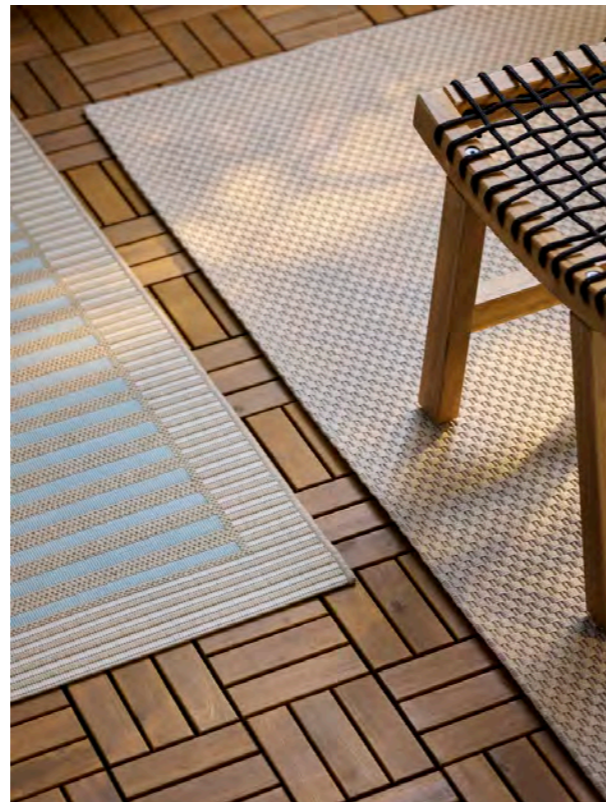

Подови настилки и килими за употреба на открито

Преобразете откритото си пространство

Знаете каква промяна настъпва, ако смените килима или подовата настилка въщи. Същото се отнася и за мястото на открито, с което разполагате. Украсете балкона и градината си или просто създайте уют с килими и подови настилки за употреба на открито. Килимите, които предлагаме, са в разнообразни размери, смели десени и неутрални цветове - лесно ще намерите най-подходящия за вас. Подовите настилки RUNNEN и ALTAPPEN са лесни за сглобяване - просто щракнете отделните части една за друга. Освен това ще можете да комбинирате различните мотиви, цветове и материали RUNNEN, за да създадете свой собствен и неповторим стил. Възможностите са безкрайни.