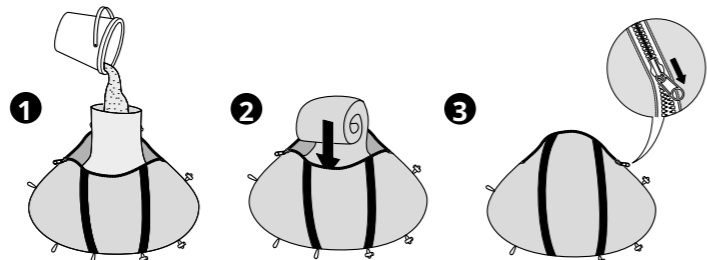

TVETÖ чадър, наклонящ се.
180x145 см, лост Ø32 мм. Прахово боядисана стомана и 100% полиестер (мин. 90% рециклиран). Тегло на материята: 95 г/м². Материя: UPF 25+. Подходящ за основа за чадър с торби с пясък IGGÖN.

Сиво-бежово/бяло 804.688.57 [Виж цена](#)

SAMSÖ чадър, наклонящ се.
Ø200 см, регулируема височина между 165 до 230 см, лост Ø32 мм. Прахово боядисана стомана и 100% полиестер. Тегло на материята: 170 г /м². Материя: UPF 25+.

Бежово 503.118.15 [Виж цена](#)

LILLEÖ чадър, наклонящ се.
150x100 см, лост Ø32 мм. Прахово боядисана стомана и 100% полиестер (мин. 90% рециклиран). Тегло на материята: 165 г/м². Материя: UPF 25+. Можете да го поставите в близост до стената или парапета на балкона - чудесен избор, ако разполагате с ограничено пространство.

Сиво 105.046.32 [Виж цена](#)

HÖGÖN чадър, Ø270 см, В239 см, лост Ø38 мм.
Прахово боядисан алуминий, стомана и 100% полиестер. Тегло на материята: 170г/м². Материя: UPF 25+. Покривалото може да се сваля и е подходящо за машинно пране.

Яркооранжево	505.812.37	Виж цена
Яркожълто	205.985.74	Виж цена
Тъмносиньо	205.812.34	Виж цена
Сиво	605.157.51	Виж цена

JOGGESÖ чадър, наклонящ се.
Ø300 см, В240 см, лост Ø38 мм. Прахово боядисан алуминий, стомана и 100% полиестер. Тегло на материята: 250г/м². Материя: UPF 25+. Покривалото може да се сваля и е подходящо за машинно пране. Подходящ за основа за чадър с торби с пясък IGGÖN.

Светлосиво-бежово 905.318.96 [Виж цена](#)