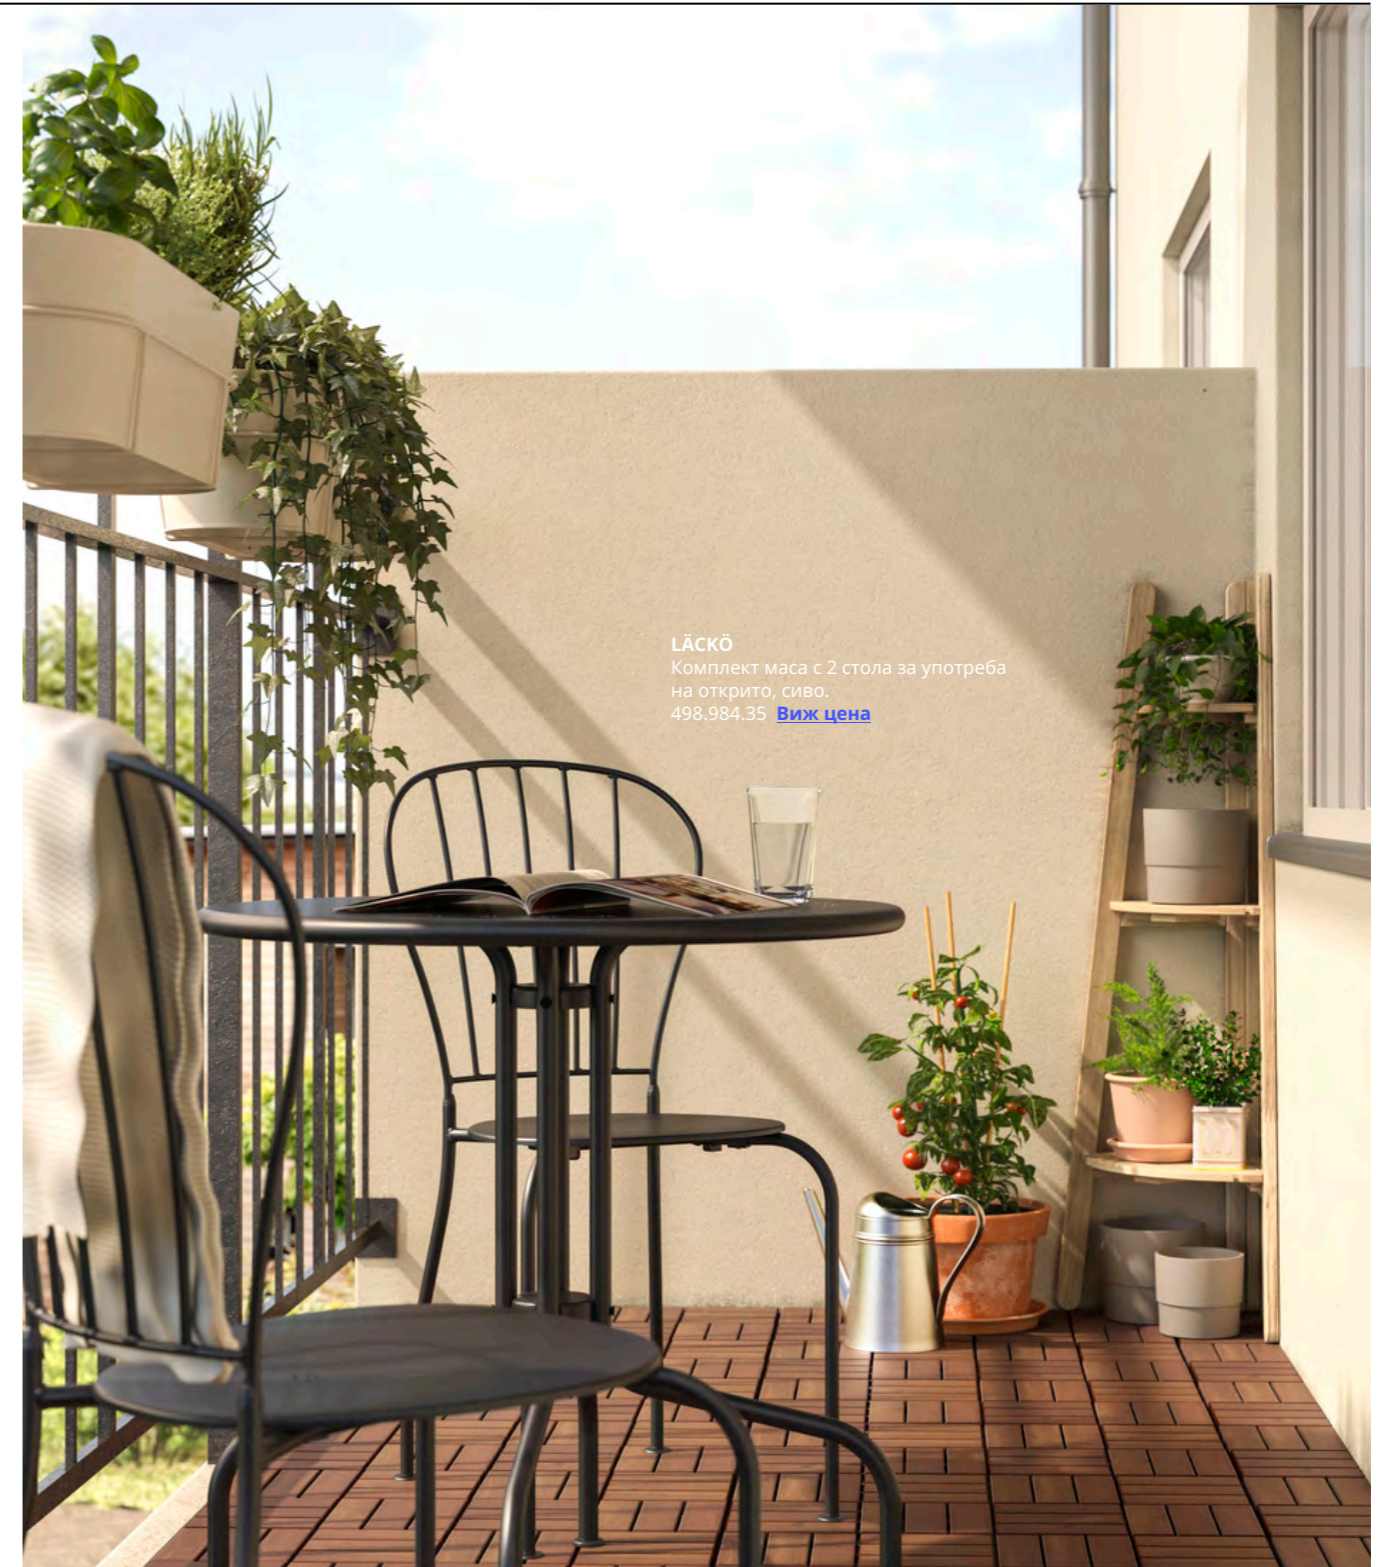

ASKHOLMEN. Комплект маса с 2 стола.
Сгъваема маса, 60×62 см. Стол, сгъваем, за употреба на открито. Тъмнокафяв байц, масив акация.
795.290.98 [Виж цена](#)

ASKHOLMEN. Комплект маса с 2 стола.
Стенна сгъваема маса, 70×44 см. Стол, сгъваем, за употреба на открито. Светлокафяв байц, масив акация.
395.299.86 [Виж цена](#)

NÄMMARÖ. Комплект маса с 2 сгъваеми стола. 75×63 см. Стол, сгъваем, за употреба на открито. Светлокафяв байц, масив акация.
195.793.12 [Виж цена](#)

NÄMMARÖ. Комплект маса с 2 стола.
Сгъваема маса, 108×37 см, височина 75 см. Стол, сгъваем. Светлокафяв байц, масив акация.
095.817.87 [Виж цена](#)

NÄMMARÖ. Комплект маса с 2 табуретки. Сгъваема маса, 108×37 см, височина 75 см. Табуретка, сгъваема. Светлокафяв байц, масив акация.
495.817.90 [Виж цена](#)

FURUÖN. Комплект маса с 2 стола и 2 табуретки. Маса 75×56 см с 2 сгъваеми стола +2 табуретки, за употреба на открито. Кафяво, масив акация и прахово боядисана стомана.
305.437.36 [Виж цена](#)

Когато не ги използвате, препоръчваме да покриете градинските си мебели с непромокаем калъф от серията TOSTERÖ, за защита от прах, слънчеви лъчи и дъжд.

TOSTERÖ калъф за мебели, 120×65 см, височина 120 см. Подходящ за градински комплекти, състоящи се от маса и 2 стола или 1 барбекю.
Черно 505.323.36 [Виж цена](#)

LÄSKÖ. Комплект маса с 2 стола.
Маса Ø70 см. Стол, стифирац се. Сиво, прахово боядисана стомана.
498.984.35 [Виж цена](#)

LÄSKÖ
Комплект маса с 2 стола за употреба на открито, сиво.
498.984.35 [Виж цена](#)