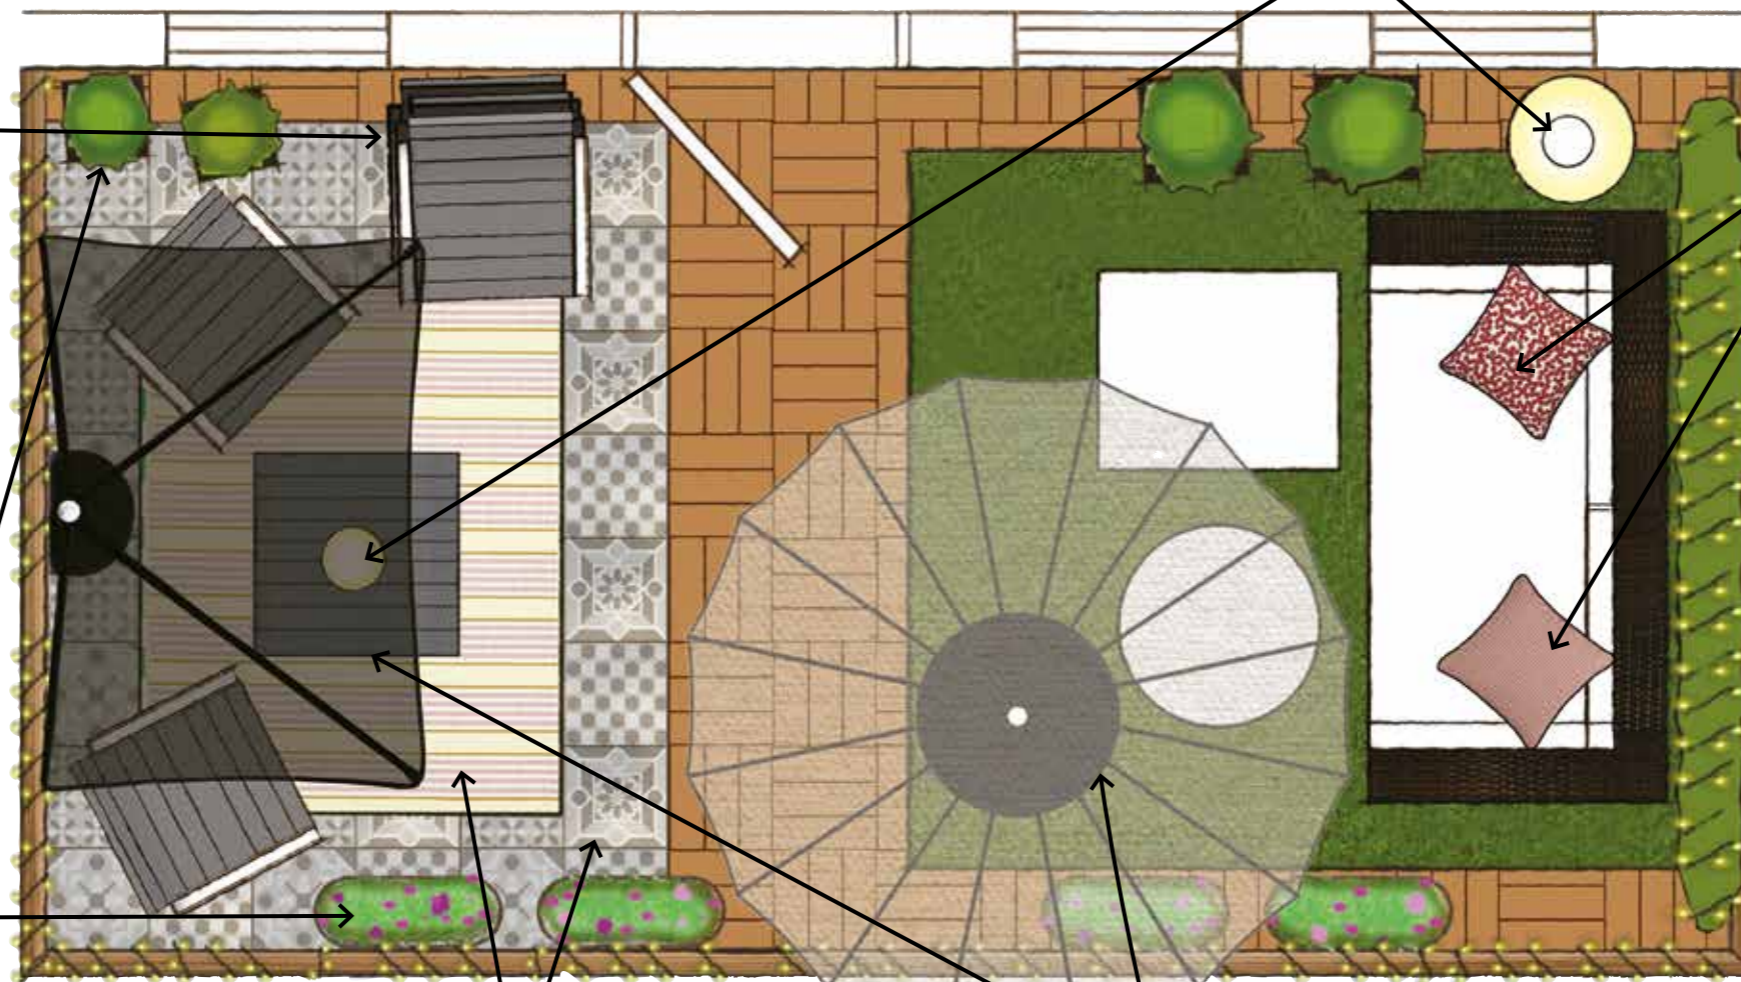

Съвети за обзавеждане на откритите пространства

Знаем, че искате бързо да пригответе градината си и да започнете да прекарвате повече време там! В това ръководство ще намерите съвети, както за малки, така и за големи пространства. Помнете, че мебелите, представени тук, са специално разработени за употреба на открито. Ще ви е от голяма полза, ако предварително измерите откритото си пространство, за да видите как да разположите мебелите, които харесате. След това просто следвайте нашите полезни съвети.

Спестете време и място

Ако не прекарвате толкова време в градината или искате да създадете приятно кътче, без да влагате много време и енергия, изберете леки, стириращи се или сгъваеми мебели, които могат лесно да се пренасят на закрито. Ако нямате възможност да ги съхранявате на закрито, е необходимо да ги покриете с непромокаеми калъфи.

Растения и цветя

С растения и цветя природата е по-близо до вас. Но ако времето не позволява или нямате желание да се грижите за естествени цветя, можете да създадете същия ефект, използвайки изкуствени.

Осветление

Когато градината е с приятно осветление, имате желание да стоите там по-дълго, дори ако нощта е тъмна, а денят - кратък. То добавя атмосфера и изглежда добре, дори ако е студено и се налага да му се наслаждавате отвътре, през прозореца.

Възглавници

Възглавниците изразяват личността ви. Комбинирайте цветовете, размери и десени, поставете ги на дивани и столове - просто за декорация или като мека, удобна седалка. Съхранявайте ги в кутии или торби за съхранение, когато не се използват.

Следвайте стила си

Декорирайте градината в същия стил, който сте използвали въкъси. Това ще създаде силна зрителна и емоционална връзка.

Материалите са от значение

Изборът на материали зависи от предпочитанията, желанията и нуждите ви. Ако харесвате мебели от дърво, помнете, че от време на време дървесината се нуждае от поддръжка. Пластмасата, стоманата и алуминият са материали, които не изискват почти никаква грижа.

Ако градината ви е изложена на пряка слънчева светлина или много влага, е необходимо да предпазвате мебелите си колкото се може повече. Това се отнася особено за дървото, но засяга и стоманата, пластмасата и алуминия, въпреки че те са по-издръжливи на слънце и влага. При всички случаи, независимо от материала, грижата за мебелите ще удължи живота им.

Килими и подови настилки

Килимите и подовите настилки могат да променят облика на градината ви. С тях тя ще изглежда по-приятна, по-комфортна и ще е по-лесна за почистване.

Сянка и защита

Ако искате да се уедините или да се предпазите от ултравиолетови лъчи, поставете шатри, тенти, мрежи, чадъри или паравани, които отговарят на нуждите ви.