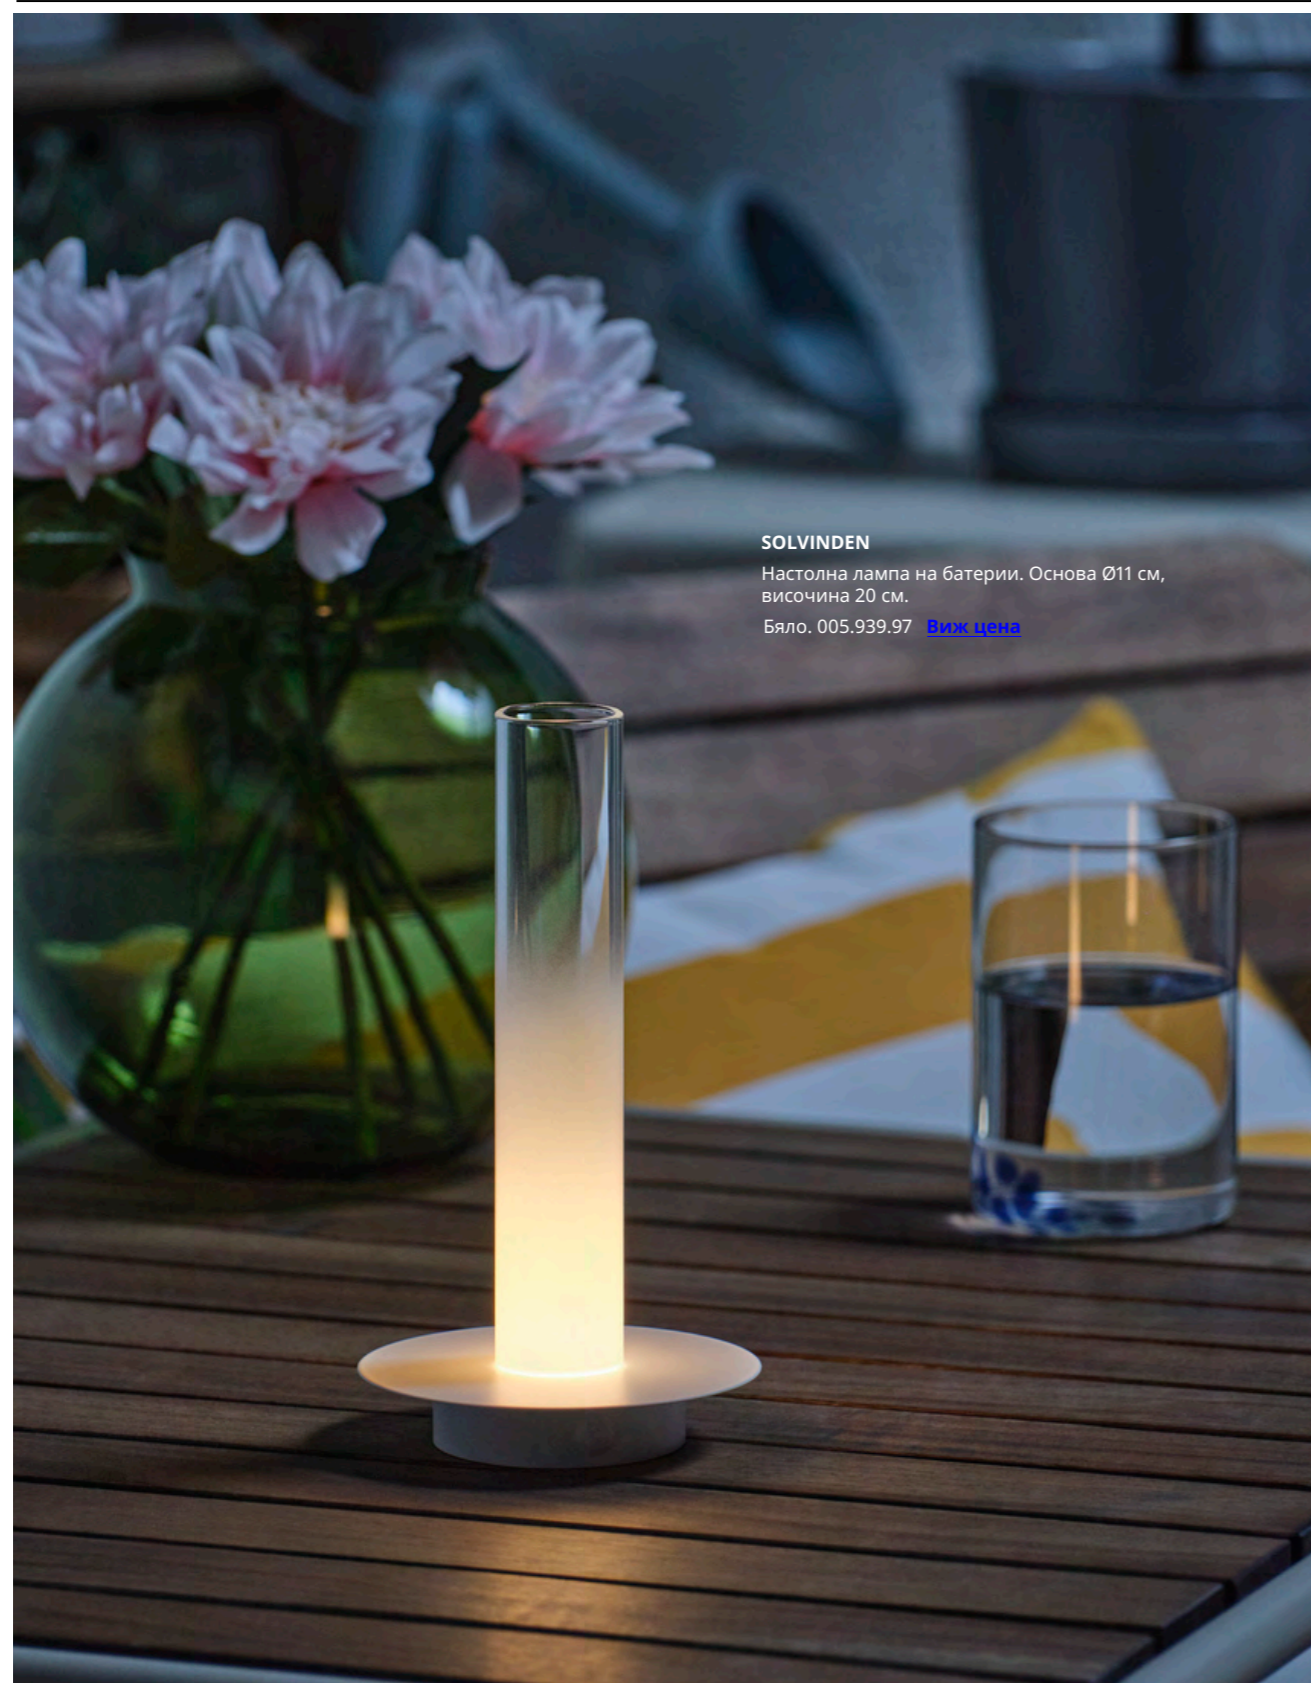

SOLVINDEN
Настолна лампа на батерии. Основа Ø11 см,
височина 20 см.
Бяло. 005.939.97 [Виж цена](#)

Градинско осветление на батерии