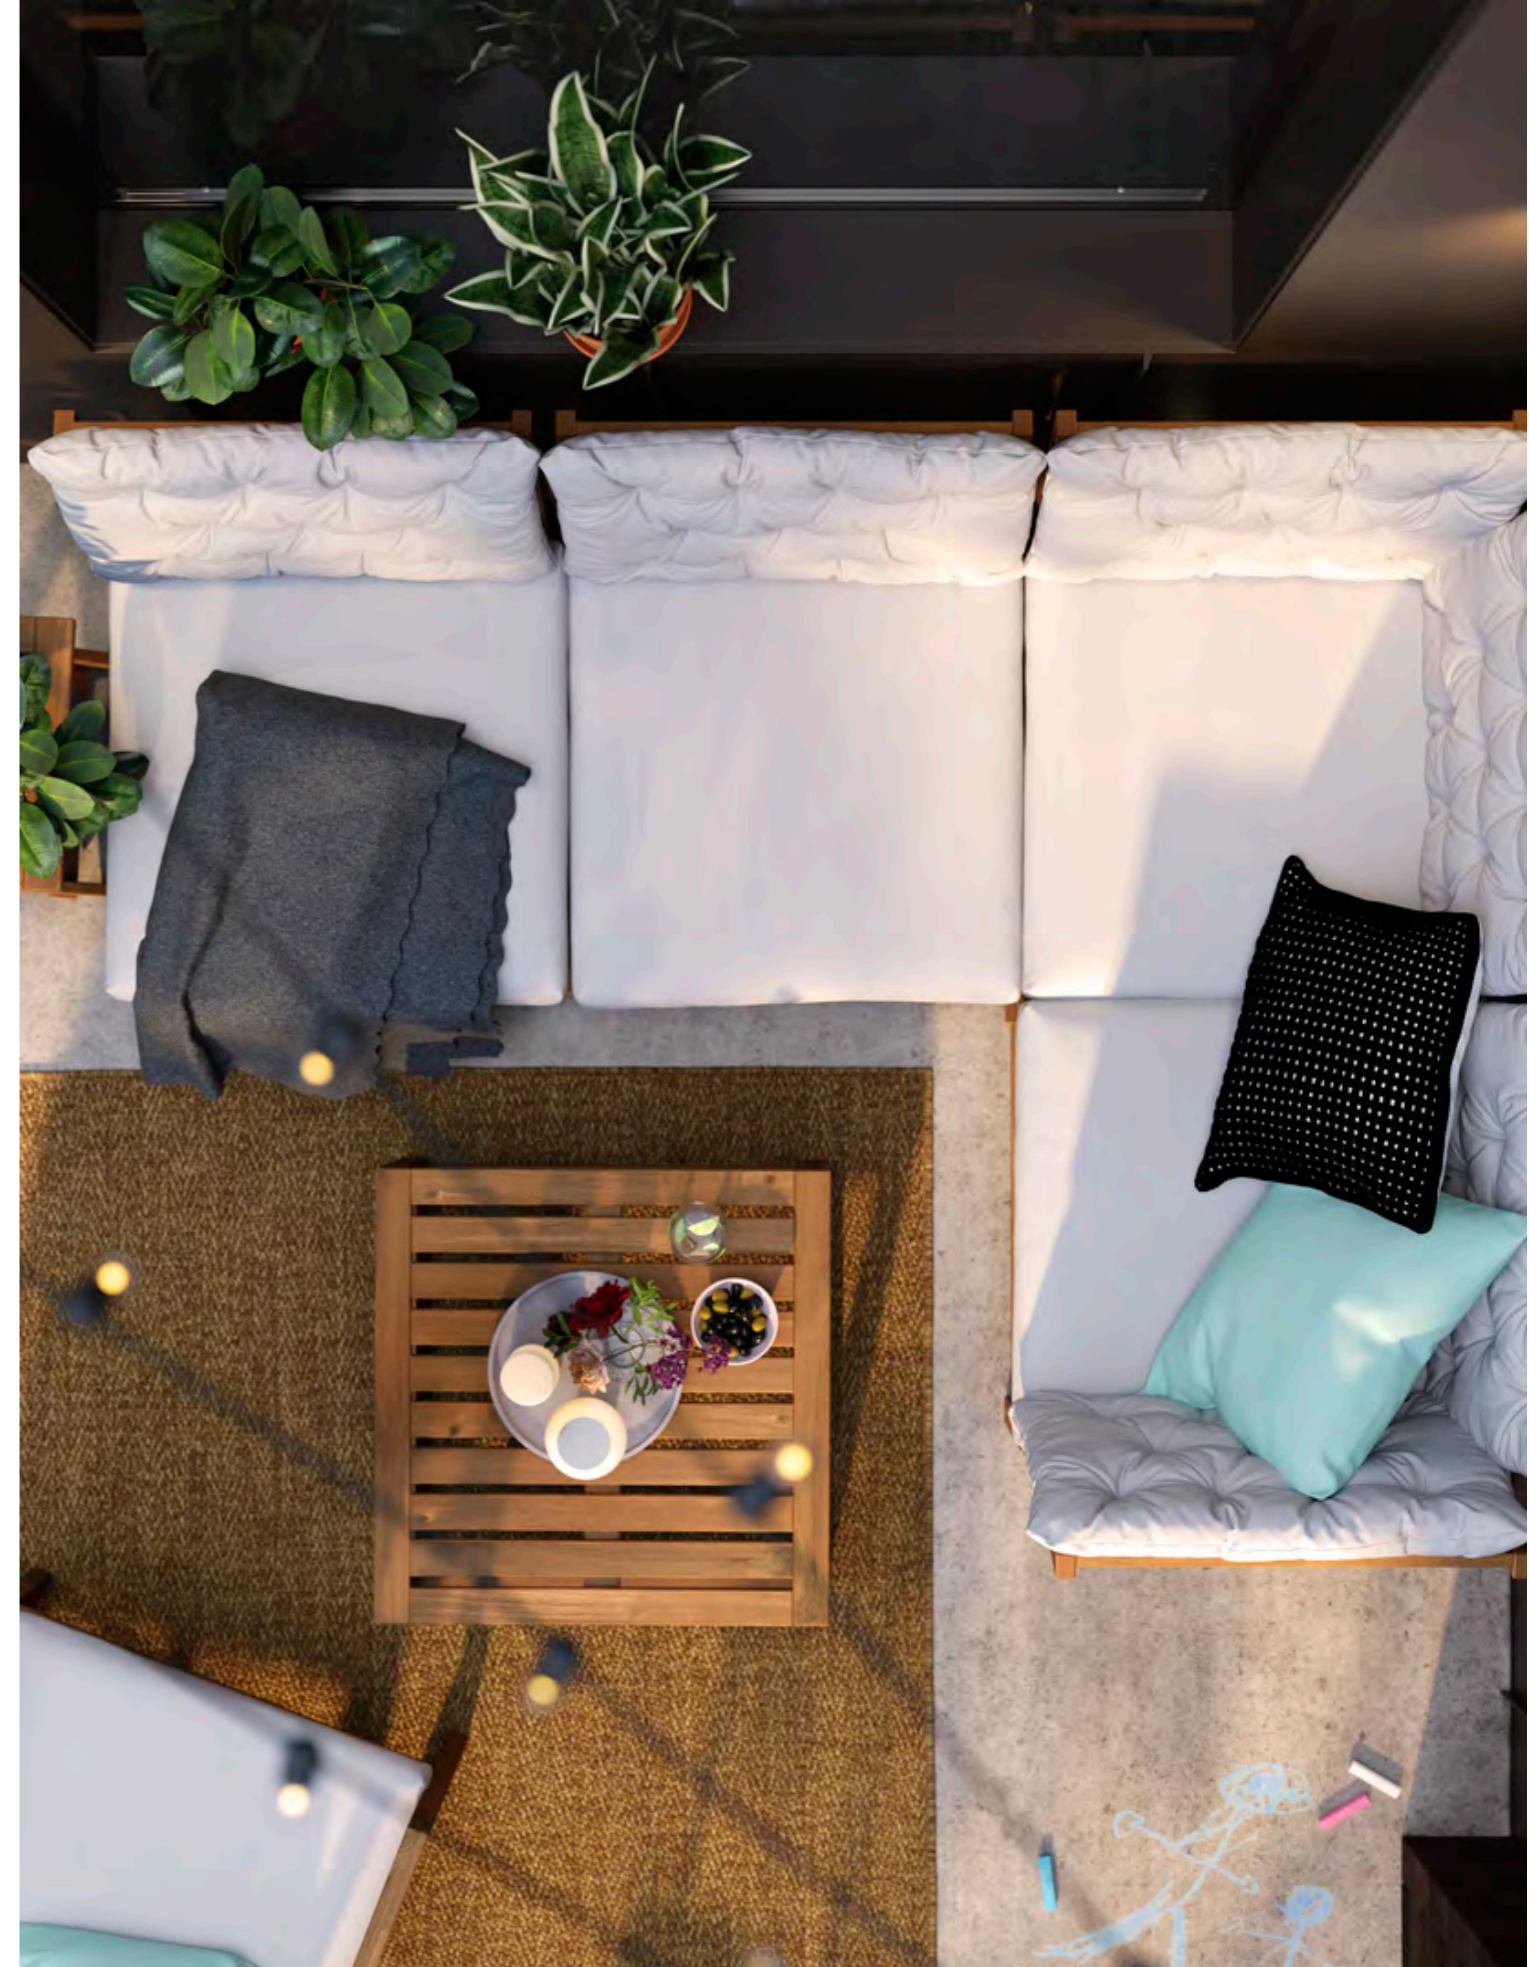

Възглавници за градински мебели

Седнете удобно

Разположете се удобно за кратка дрямка или дълъг обяд на нашите меки и пълтни възглавници. Те придават желания стил на градината ви с разнообразните си цветове, много от които са устойчиви на избледняване, благодарение на технологията, с която са боядисани. Освен това са непромокаеми, което ви позволява да ги изтръскате и използвате отново дори и след лек дъжд. Голяма част от възглавниците са двулицеви, а това удължава живота им. Просто ги обърнете и продължете да им се радвате. Снабдени са с връзки и/или ленти, които ги държат стабилно за мебелите. Много от калъфките се свалят и са подходящи за машинно пране, което прави премахването на петна, като тези от разтопен сладолед, много по-лесно.