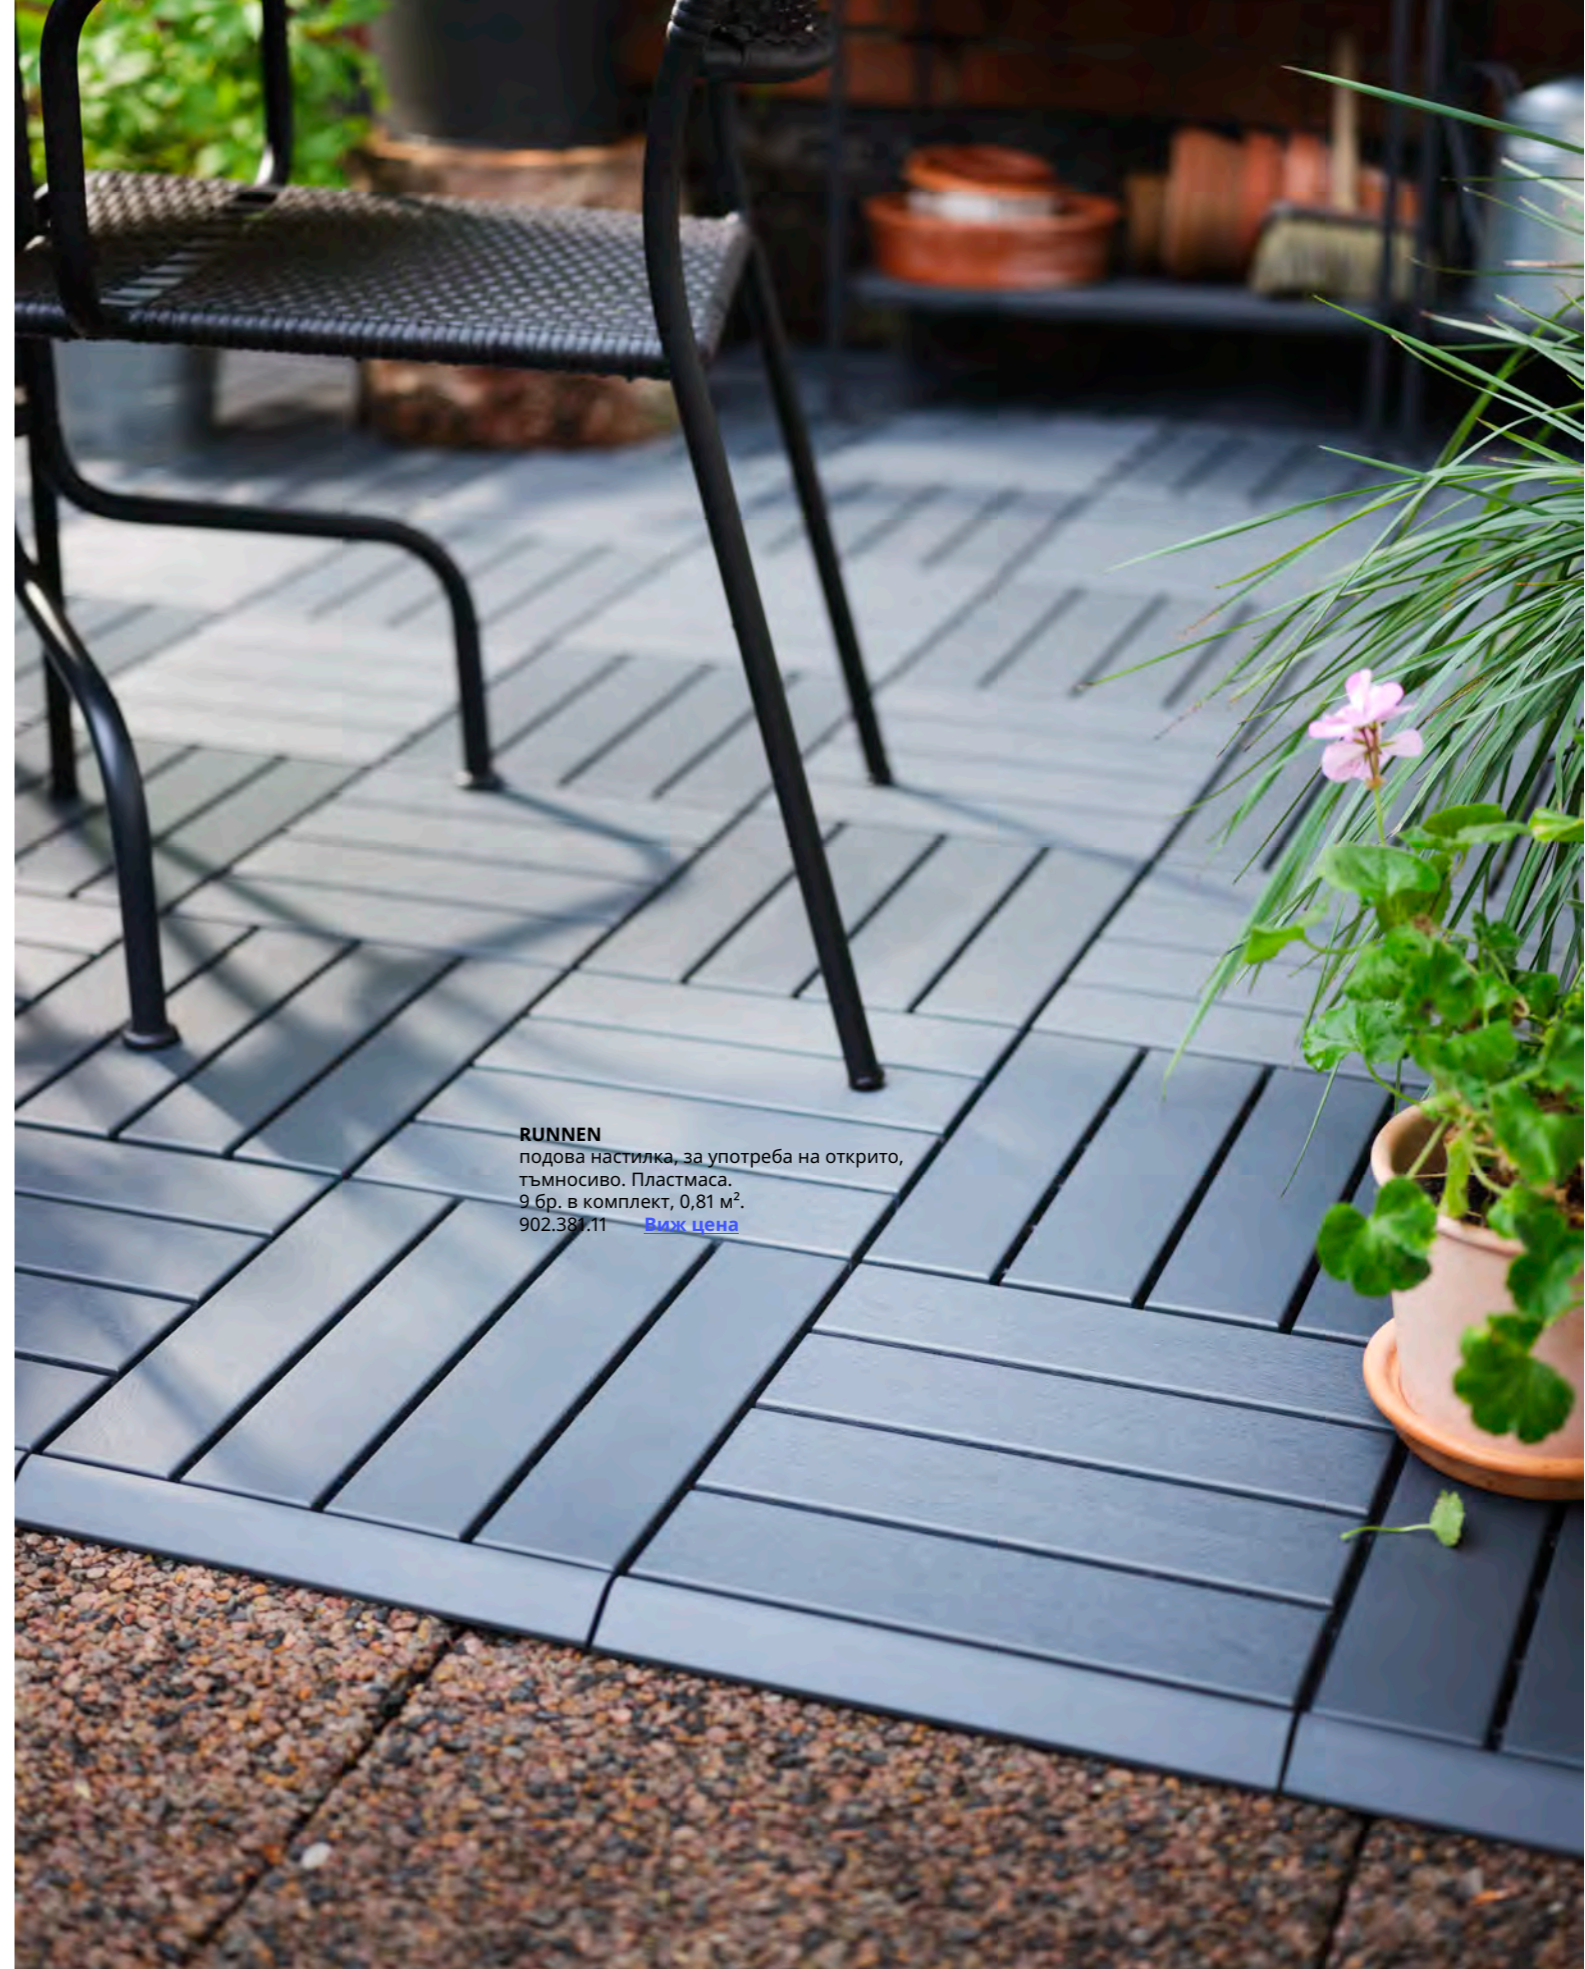

Подови настилки за употреба на открито

RUNNEN подова настилка, за употреба на открито 0,81 м², 9 бр. в к-т. Ш30×Д30, В2 см. Може да се съчетае с подови настилки RUNNEN и MALLSTEN в различни по цвят и материал комбинации.

Тъмносива пластмаса 902.381.11 [Виж цена](#)

Бежово 904.767.34 [Виж цена](#)

Акация 605.184.86 [Виж цена](#)

Изкуствена трева 503.131.31 [Виж цена](#)

ALTAPPEN подова настилка, за употреба на открито 0,81 м², 9 бр. в к-т. Д30×Ш30×В0,6 см. Полипропиленова пластмаса. Може да се комбинира само с подова настилка ALTAPPEN.

Светлосиво 904.208.98 [Виж цена](#)

RUNNEN перваз за подова настилка, за употреба на открито, 4 бр. в к-т

Тъмносиво 504.941.41 [Виж цена](#)

RUNNEN ъглов перваз за подова настилка, за употреба на открито, 2 бр. в к-т.

Тъмносиво 104.941.38 [Виж цена](#)

RUNNEN
подова настилка, за употреба на открито,
тъмносиво. Пластмаса.
9 бр. в комплект, 0,81 м².
902.381.11 [Виж цена](#)