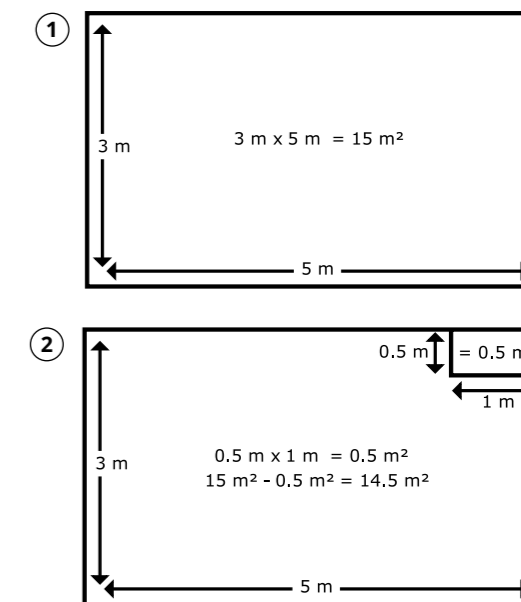

Изчислете от колко пакета ще се нуждаете:

За да изчислите площта на вашето открито пространство, умножете дължината по ширината му.
Пример: Ширината 3 м × 5 м = 15 м²

Извадете неизползваемите площи (напр. колони или ъгли) от общата площ.

Пример:
Ширина на ъгъла 0,5 м × дължина 1,0 м = 0,5 м²
15 м² - 0,5 м² = 14,5 м²

Разделете общия сбор на 0,81 и закръглете, (за да сте сигурни, че подовата настилка ще ви стигне):

Пример:
14,5 м² ÷ 0,81 = 17,90
Закръглено, това е равно на 18 пакета.